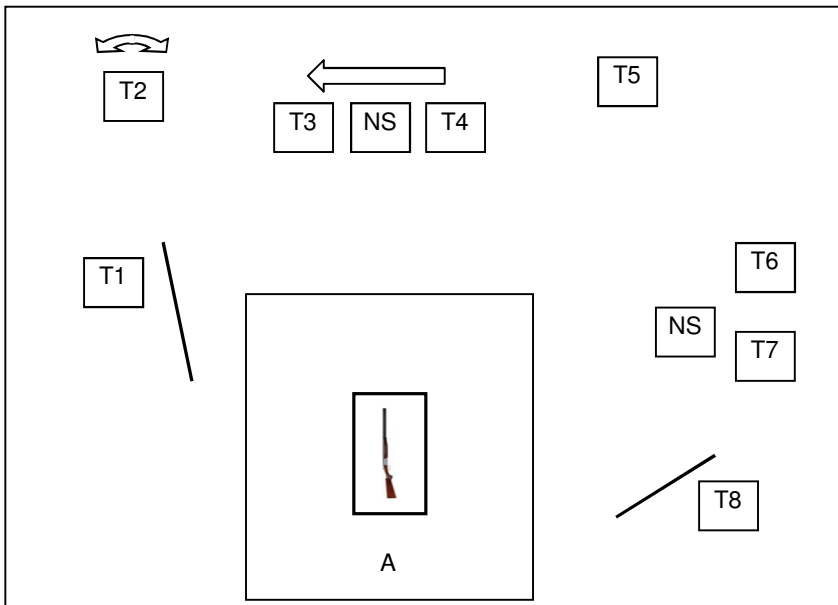

Stage 1

Stage 1	
Ohjelman tyyppi	Short course
Pistelaskutapa	Comstock count
Taulut	8 kpl A3 taulu ja 2 kpl A4 N/S taulu
Minimilaukausmäärä	8 slug
Maksimipisteet	50
Aloitus	Äänimerkki alueelta A
Ampumamatka	7 – 25 metriä
Lähtöasento	Normaalisti seisten alueella A ase ladattuna ja varmistettuna pöydällä, option 1
Suoritus	Merkistä amuttava rikelinjoja rikkomatta kaikki taulut, vähintään 1 osuma / taulu. Kelkka on käynnistettävä ennen viimeistä laukausta, taulut T3 ja T4 ovat katoavia bonustauluja joista saa tuplapisteet.