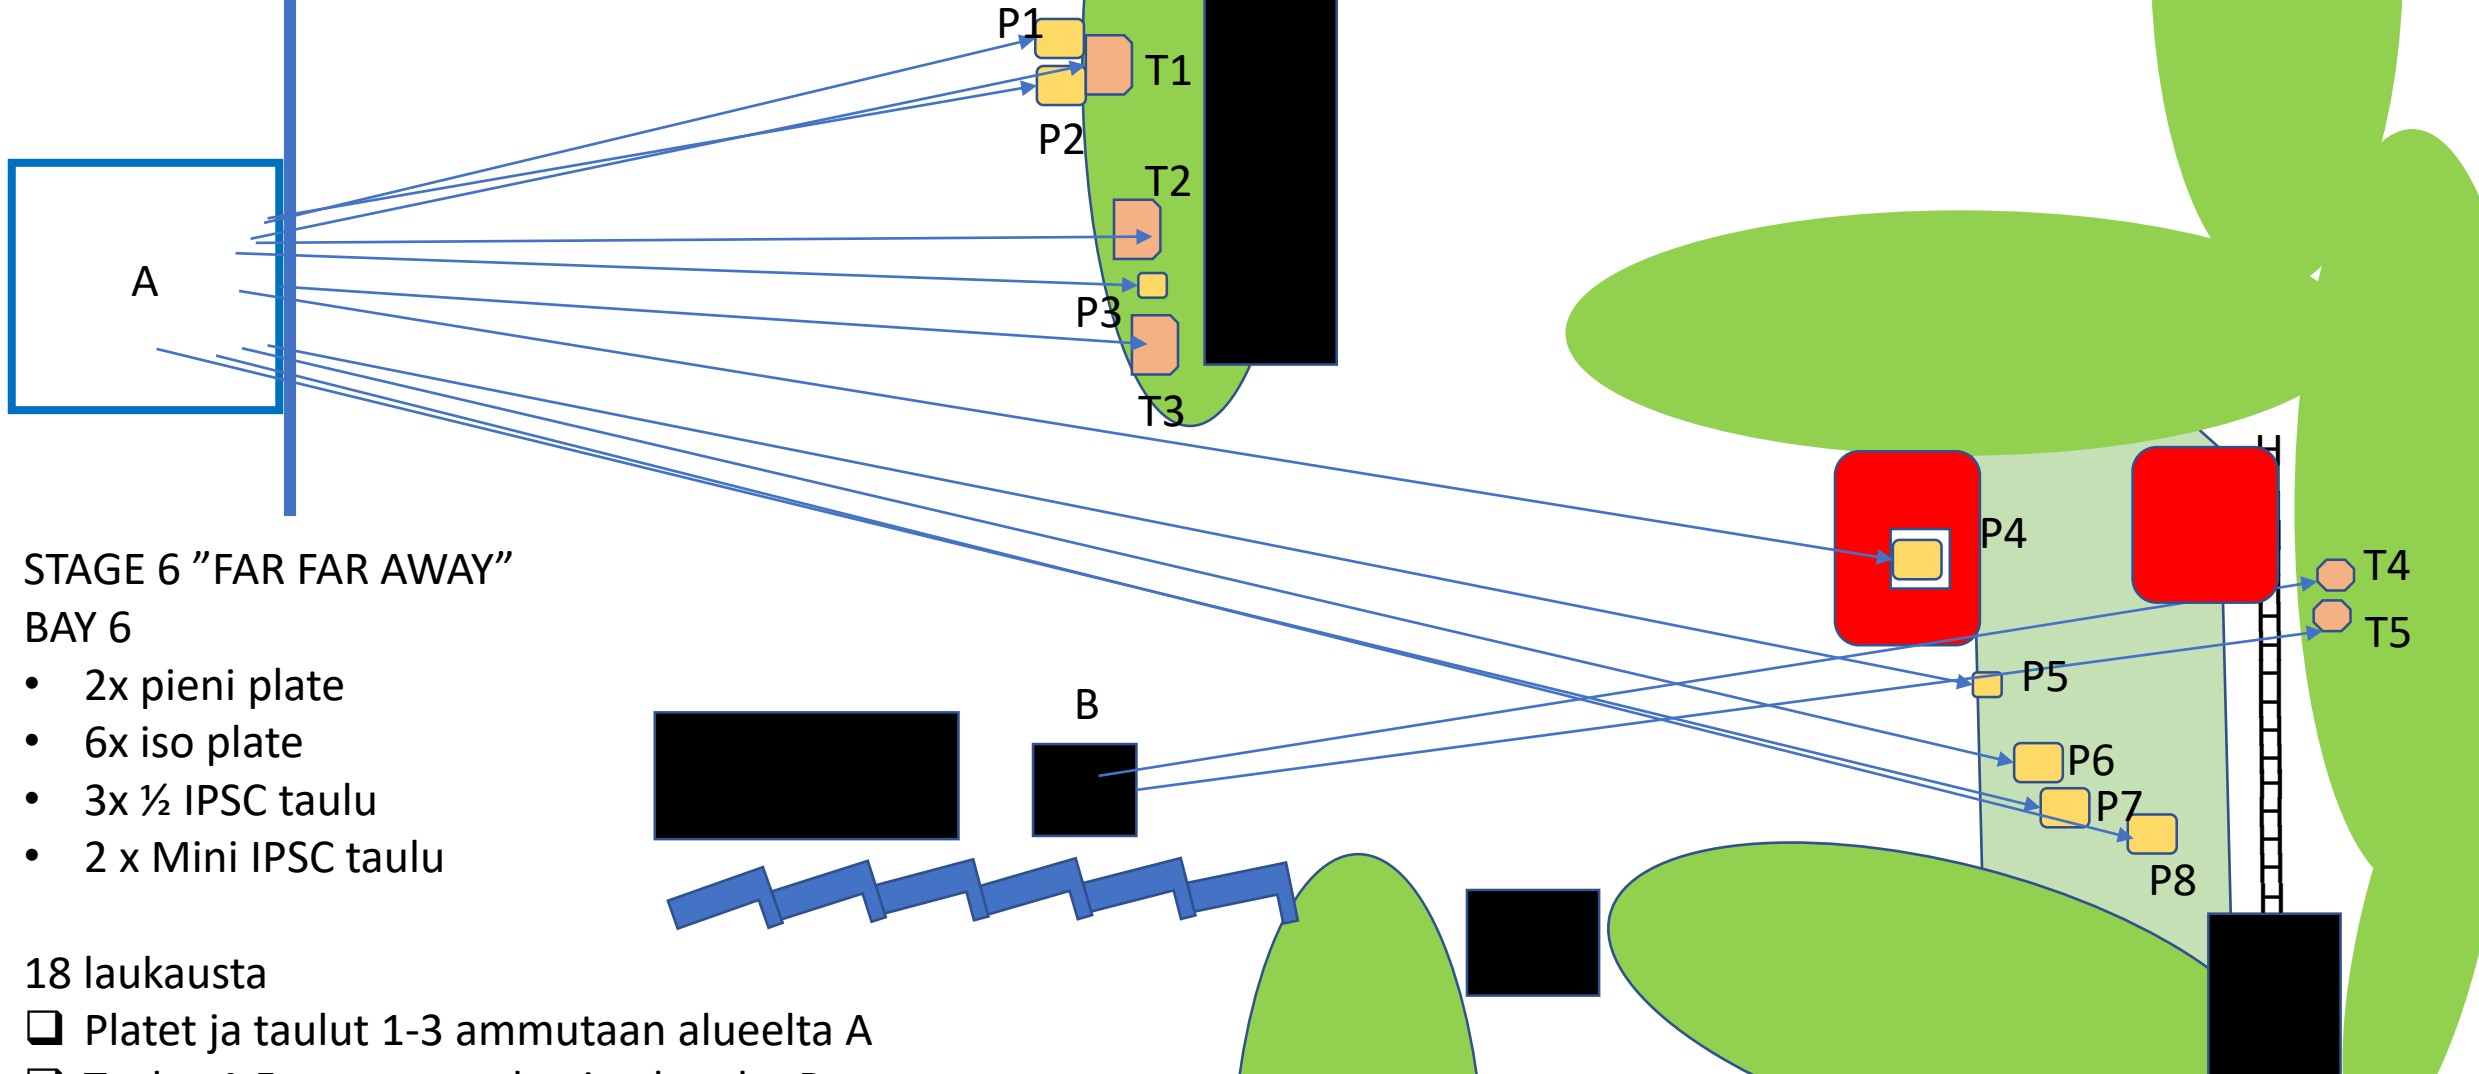

# JOULUKUUN KIVÄÄRIKISA

8.12. LOIMAAN LAUKOJEN RATA

STAGE 2 "BARREL ROLL 2"

BAY 2

- 3 x ½ IPSC taulu
- 3 x IPSC taulu
- 2x No-shoot

16 laukausta

- ☐ Taulut 1-3 ammutaan alueelta A
- ☐ Taulut 4-8 ammutaan alueelta B

STAGE 4 "WINDOWS AND HOLES"

BAY 5

- 2 x ½ IPSC taulu
- 6x IPSC taulu
- 6x No-shoot

16 laukausta

- ☐ Taulut 1 ja 3 voi ampuu alueelta A tai B
- ☐ Taulu 2 ammutaan alueelta A
- ☐ Taulut 4-8 ammutaan alueelta B

KIVÄÄRIKATOS

STAGE 6 "FAR FAR AWAY"

- BAY 6
- 2x pieni plate
  - 6x iso plate
  - 3x ½ IPSC taulu
  - 2 x Mini IPSC taulu

18 laukausta

- ☐ Plaket ja taulut 1-3 ammutaan alueelta A
- ☐ Taulut 4-5 ammutaan kopin alueelta B

# YHTEENVETO

- 3 Stagea (bayt 2 ja 5 sekä kiväärikatot)
- 50 laukausta
- 9 IPSC taulua
- 8 ½IPSC taulua
- 2 x Mini IPSC taulu
- 8 No-shoot taulua
- 2x pieni plate
- 6x iso plate