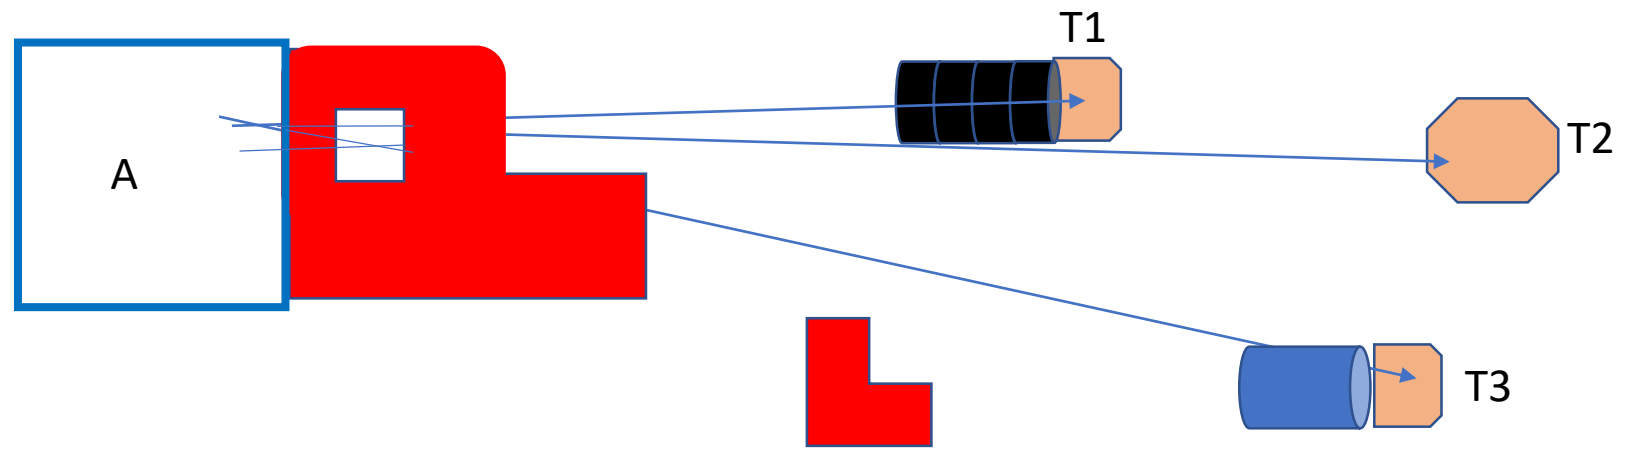

# JOULUKUUN KIVÄÄRIKISA

8.12. LOIMAAN LAUKOJEN RATA

STAGE 2 "BARREL ROLL 2"

BAY 2

- 3 x ½ IPSC taulu
- 3 x IPSC taulu
- 2x No-shoot

16 laukausta

- ☐ Taulut 1-3 ammutaan alueelta A
- ☐ Taulut 4-8 ammutaan alueelta B

STAGE 4 "WINDOWS AND HOLES"

BAY 5

- 2 x ½ IPSC taulu
- 6x IPSC taulu
- 6x No-shoot

16 laukausta

- ☐ Taulut 1 ja 3 voi ampuu alueelta A tai B
- ☐ Taulu 2 ammutaan alueelta A
- ☐ Taulut 4-8 ammutaan alueelta B

KIVÄÄRIKATOS

STAGE 6 "FAR FAR AWAY"

- BAY 6
- 2x pieni plate
  - 6x iso plate
  - 3x ½ IPSC taulu
  - 2 x Mini IPSC taulu

18 laukausta

- ☐ Plaket ja taulut 1-3 ammutaan alueelta A
- ☐ Taulut 4-5 ammutaan kopin alueelta B