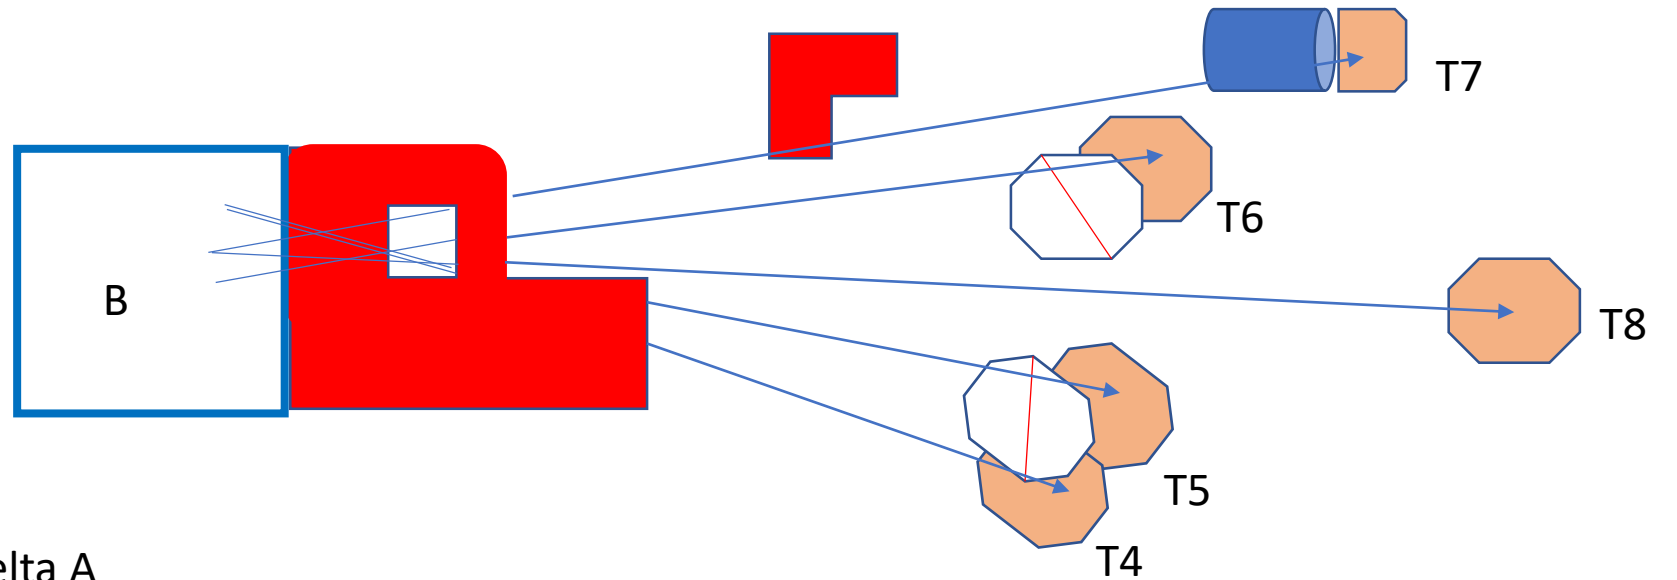

# JOULUKUUN KIVÄÄRIKISA

8.12. LOIMAAN LAUKOJEN RATA

STAGE 2 "BARREL ROLL 2"

BAY 2

- 3 x ½ IPSC taulu
- 3 x IPSC taulu
- 2x No-shoot

16 laukausta

- ☐ Taulut 1-3 ammutaan alueelta A
- ☐ Taulut 4-8 ammutaan alueelta B

STAGE 4 "WINDOWS AND HOLES"

BAY 5

- 2 x ½ IPSC taulu
- 6x IPSC taulu
- 6x No-shoot

16 laukausta

- ☐ Taulut 1 ja 3 voi ampuu alueelta A tai B
- ☐ Taulu 2 ammutaan alueelta A
- ☐ Taulut 4-8 ammutaan alueelta B

KIVÄÄRIKATOS

STAGE 6 "FAR FAR AWAY"

- BAY 6
- 2x pieni plate
  - 6x iso plate
  - 3x ½ IPSC taulu
  - 2 x Mini IPSC taulu

18 laukausta

- ☐ Plaket ja taulut 1-3 ammutaan alueelta A
- ☐ Taulut 4-5 ammutaan kopin alueelta B