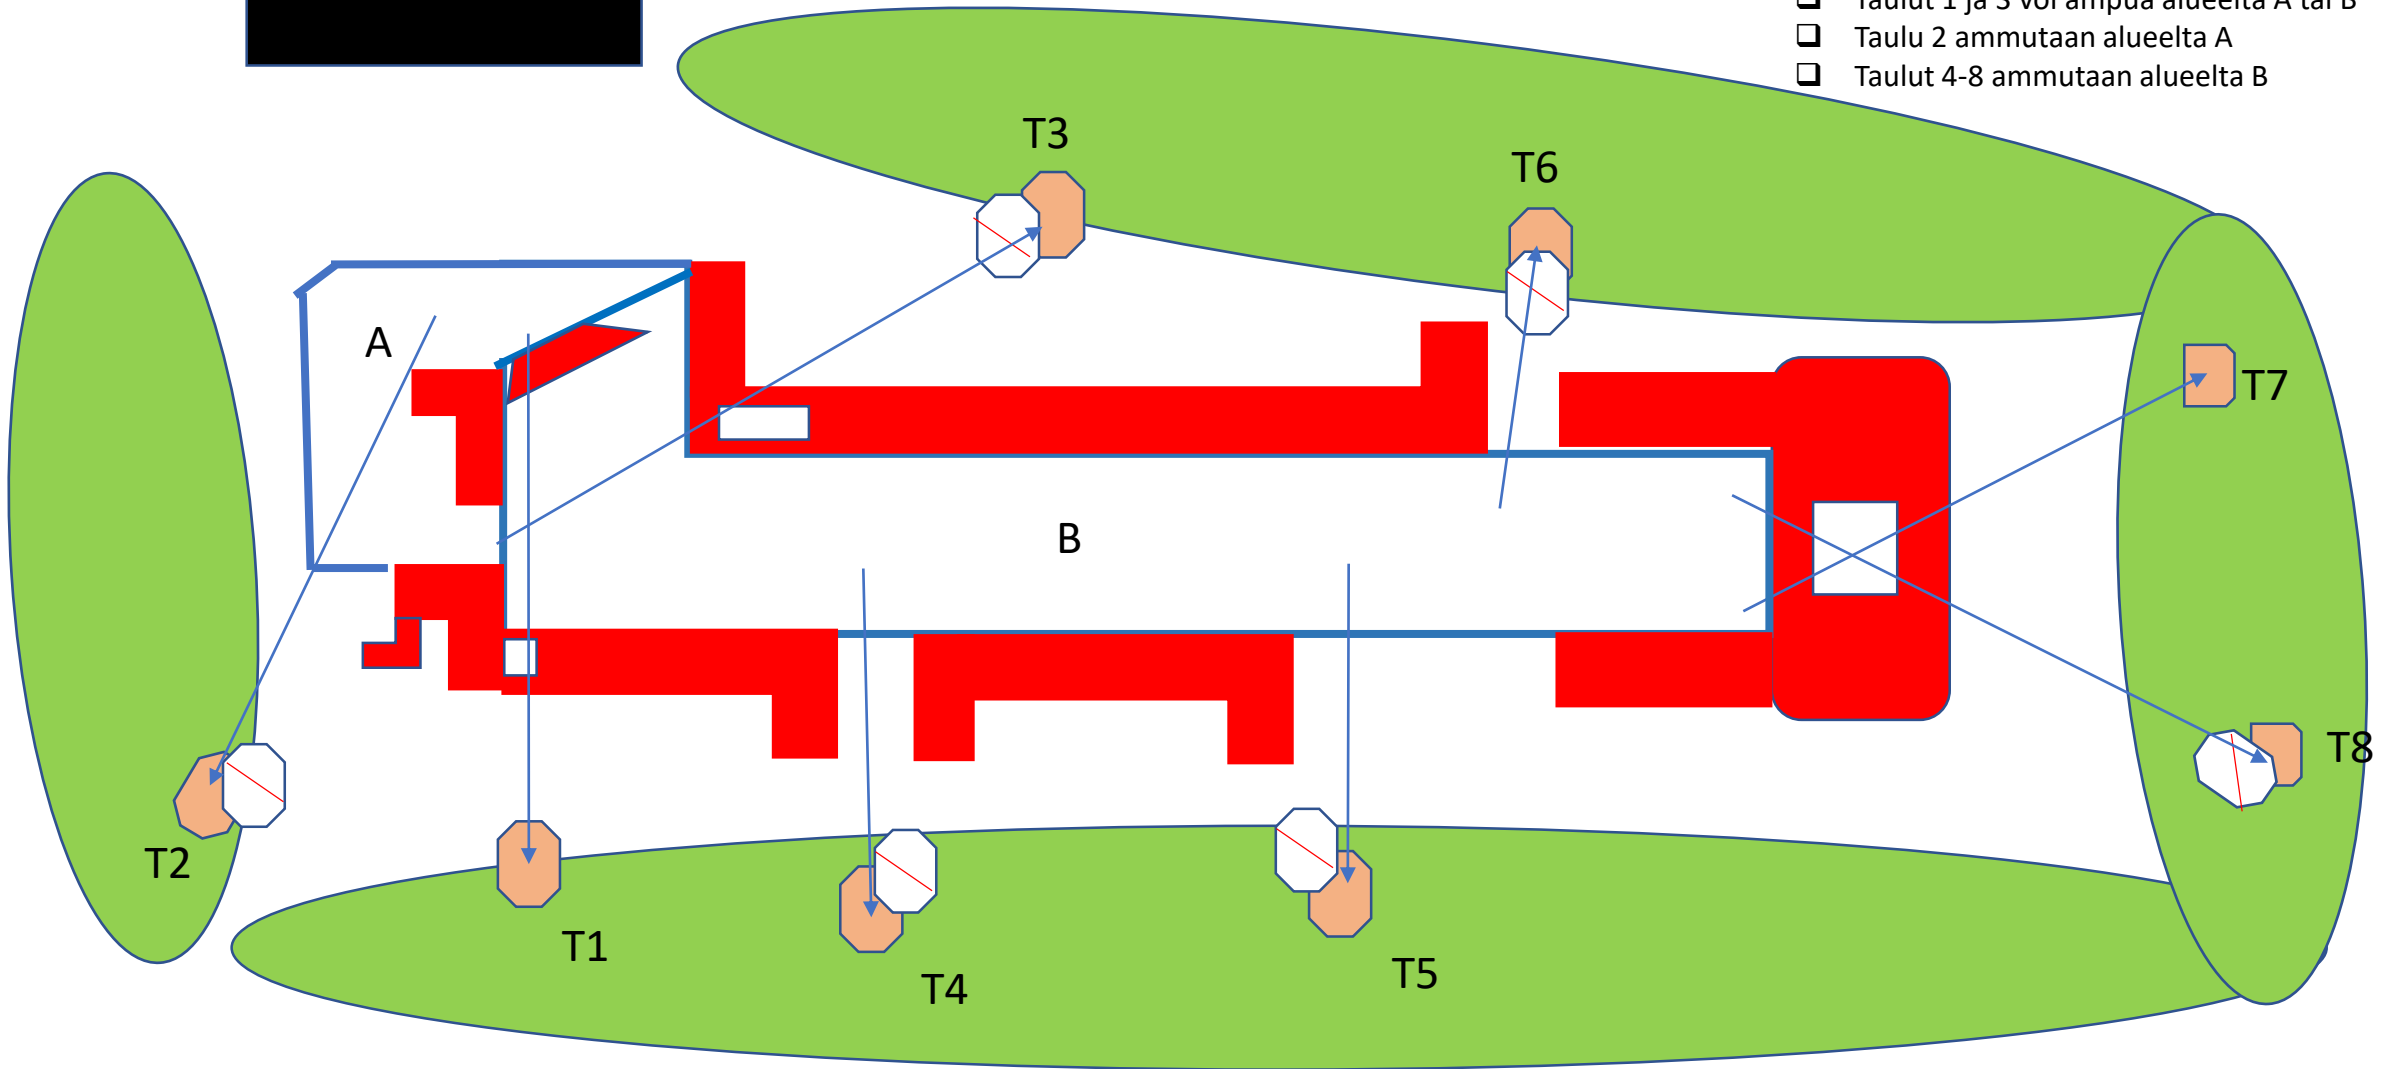

# JOULUKUUN KIVÄÄRIKISA

8.12. LOIMAAN LAUKOJEN RATA

STAGE 2 "BARREL ROLL 2"

BAY 2

- 3 x ½ IPSC taulu
- 3 x IPSC taulu
- 2x No-shoot

16 laukausta

- ☐ Taulut 1-3 ammutaan alueelta A
- ☐ Taulut 4-8 ammutaan alueelta B

STAGE 4 "WINDOWS AND HOLES"

BAY 5

- 2 x ½ IPSC taulu
- 6x IPSC taulu
- 6x No-shoot

16 laukausta

- ☐ Taulut 1 ja 3 voi ampuu alueelta A tai B
- ☐ Taulu 2 ammutaan alueelta A
- ☐ Taulut 4-8 ammutaan alueelta B

KIVÄÄRIKATOS

STAGE 6 "FAR FAR AWAY"

- BAY 6
- 2x pieni plate
  - 6x iso plate
  - 3x ½ IPSC taulu
  - 2 x Mini IPSC taulu

18 laukausta

- ☐ Plaket ja taulut 1-3 ammutaan alueelta A
- ☐ Taulut 4-5 ammutaan kopin alueelta B

# YHTEENVETO

- 3 Stagea (bayt 2 ja 5 sekä kiväärikatot)
- 50 laukausta
- 9 IPSC taulua
- 8 ½IPSC taulua
- 2 x Mini IPSC taulu
- 8 No-shoot taulua
- 2x pieni plate
- 6x iso plate