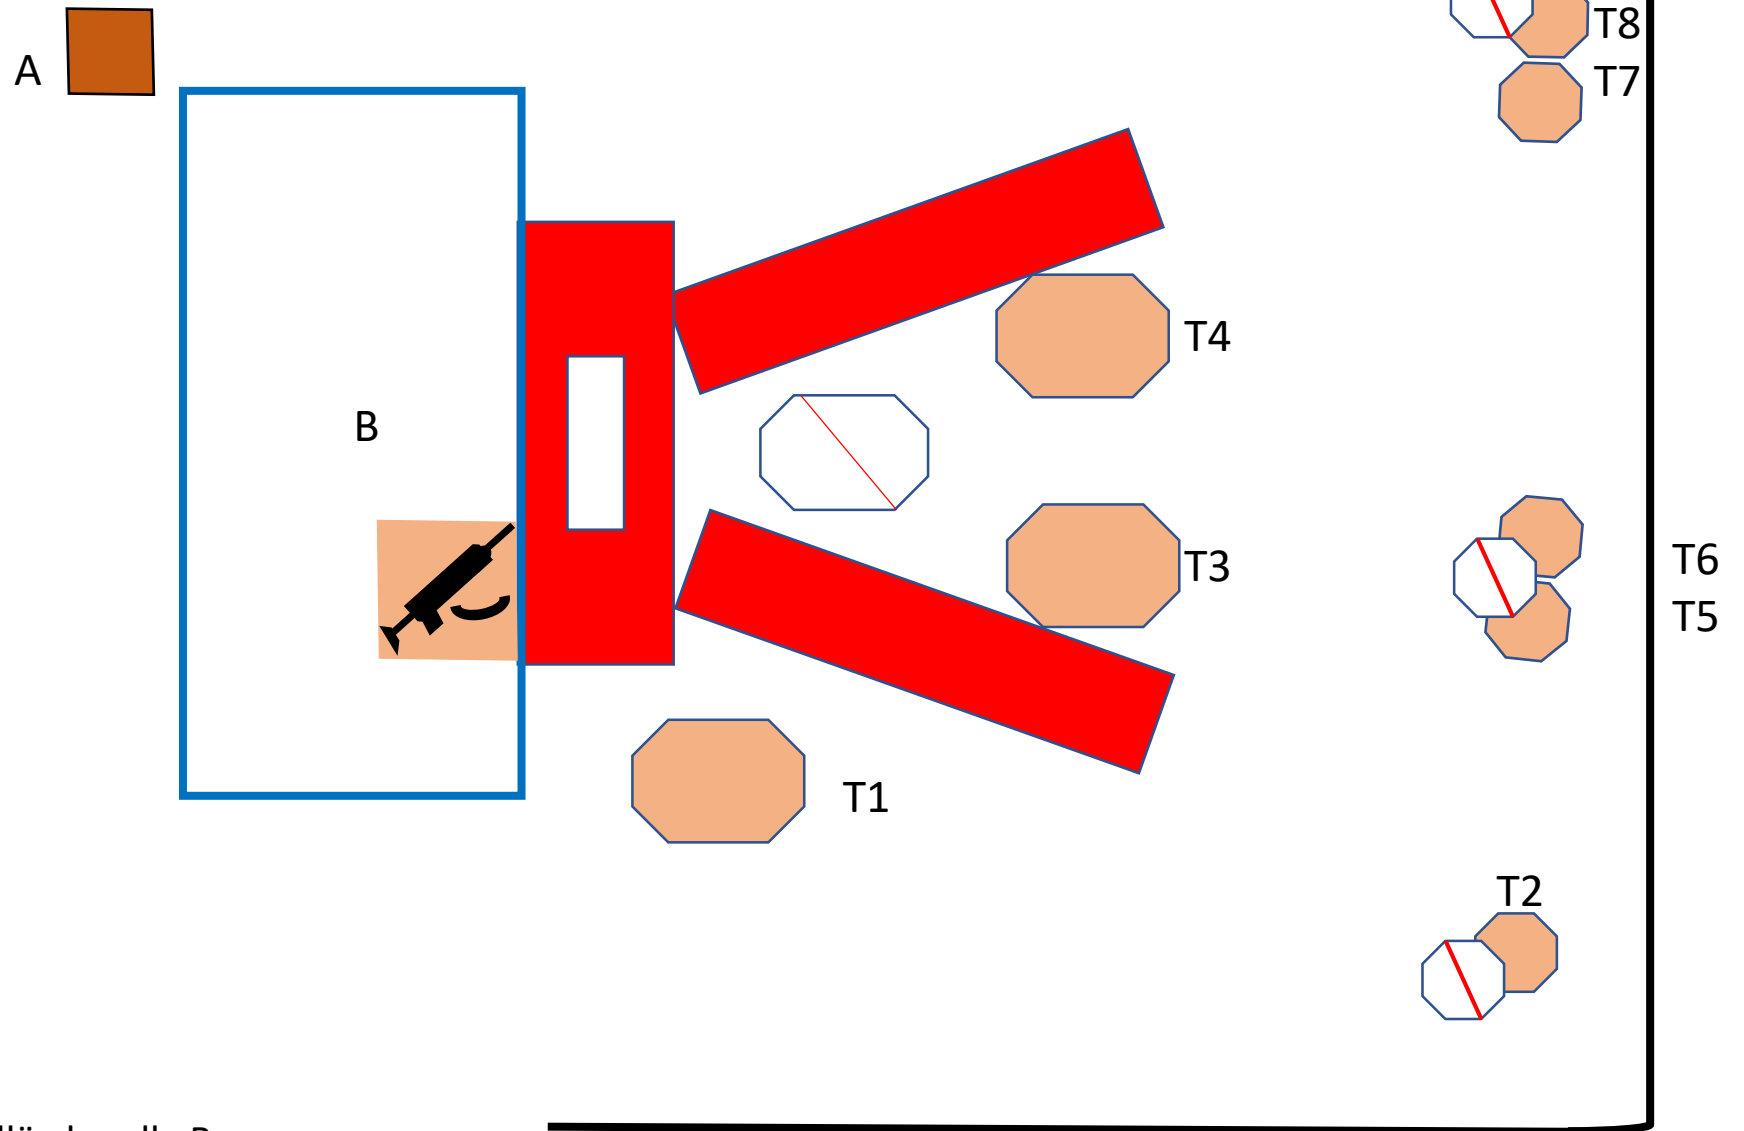

10 laukausta

- Taulu T1 ammutaan alueelta A
- Taulut T2-5 ammutaan alueelta B

HUOM! Maalien asettelu niin että laukaukset osuvat takavalliin

STAGE 5 BAY 1.3 B

STAGE 5 "SOMEBODY TOOK THE GRANNY!" (MINIRIFLE)

- 5x mini IPSC taulu
- 1 Mini No-shoot taulu

10 laukausta

- Taulu T1 ammutaan alueelta A
- Taulut T2-5 ammutaan alueelta B

HUOM! Maalien asettelu niin että laukaukset osuvat takavalliin

STAGE 6 BAY 2.1 A

STAGE 6 "CORNERS AND WINDOWS" (MINIRIFLE)

- 3x IPSC taulu
- 5x mini IPSC taulu
- 2 No-shoot
- 2 Mini No-Shoot

16 laukausta

☐ Taulu T1-8 ammutaan alueelta A

STAGE 7 BAY 2.1 A

STAGE 7 "IN THE GROWD" (MINIRIFLE)

- 3x IPSC taulu
- 5x mini IPSC taulu
- 1 No-shoot
- 3 Mini No-Shoot