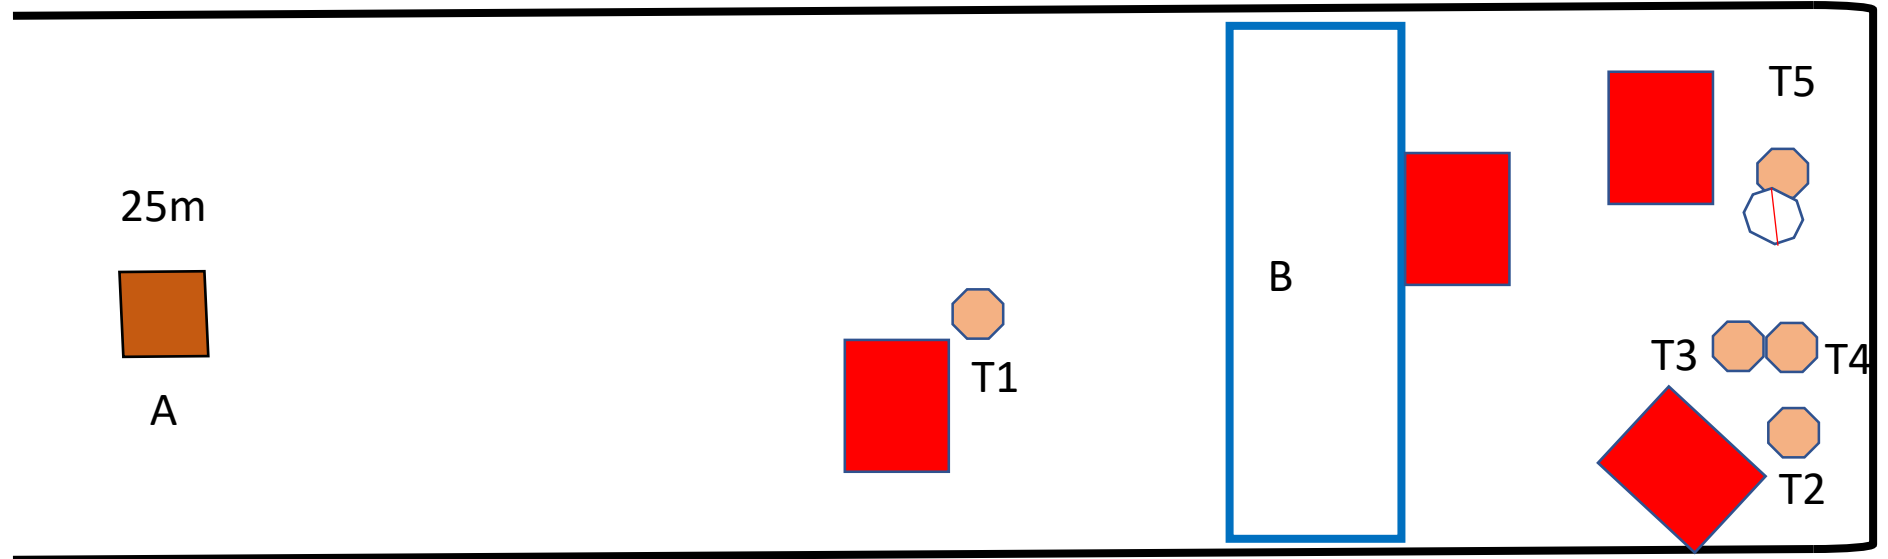

20 laukausta

- Taulut T1-5 ammutaan alueelta A
- Siirtyminen alueelle B salkku mukana
- Taulut T1-5 ammutaan alueelta B

STAGE 4 BAY 1.3 B

MINIRIFLE

STAGE 4 "WHO'S IN THE YARD? (MINIRIFLE)

- 5x mini IPSC taulu

10 laukausta

- Taulu T1 ammutaan alueelta A
- Taulut T2-5 ammutaan alueelta B

HUOM! Maalien asettelu niin että laukaukset osuvat takavalliin

STAGE 5 BAY 1.3 B

STAGE 5 "SOMEBODY TOOK THE GRANNY!" (MINIRIFLE)