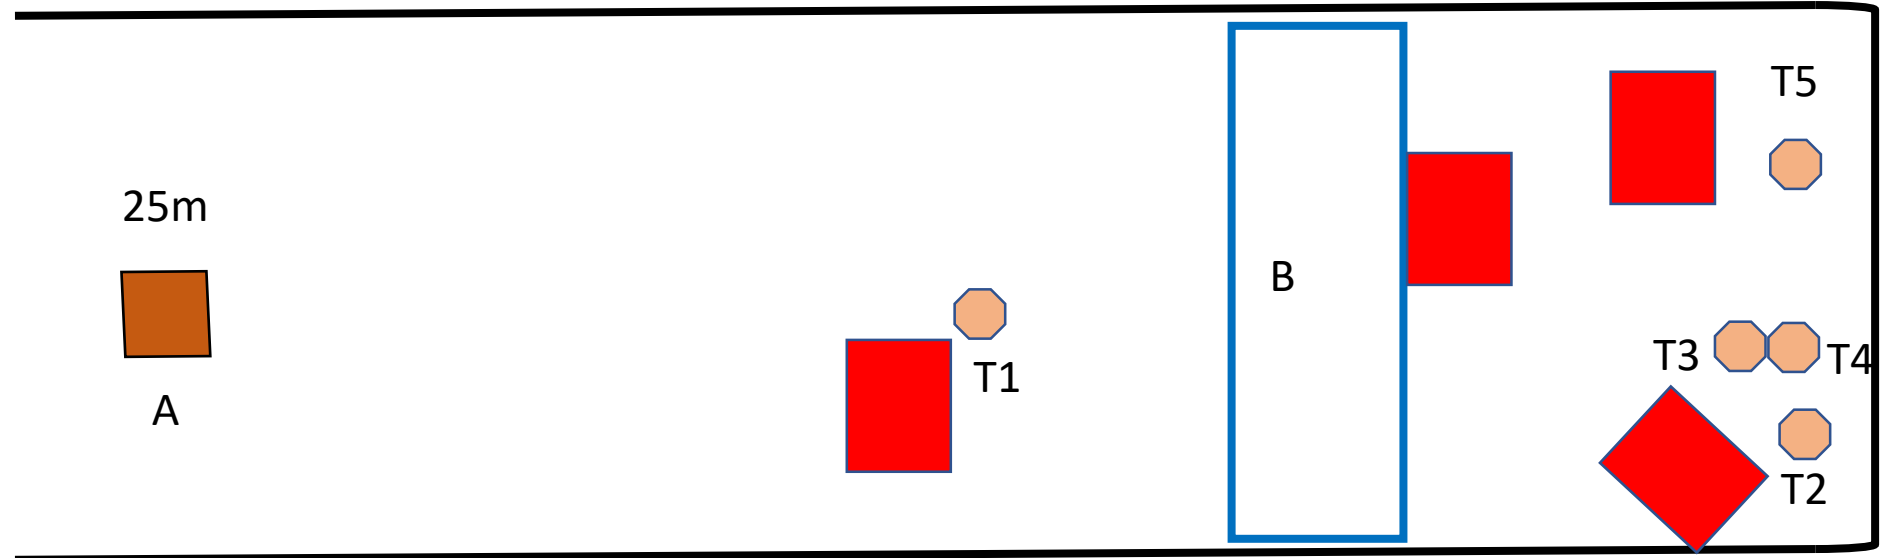

- 10x mini IPSC taulu

20 laukausta

- Taulut T1-5 ammutaan alueelta A
- Siirtyminen alueelle B
- Taulut T1-5 ammutaan alueelta B

STAGE 3 BAY 1.3 A

STAGE 3 "GUARD THE BRIEFCASE!" (MINIRIFLE)

- 10x mini IPSC taulu

20 laukausta

- Taulut T1-5 ammutaan alueelta A
- Siirtyminen alueelle B salkku mukana
- Taulut T1-5 ammutaan alueelta B

STAGE 4 BAY 1.3 B

MINIRIFLE

STAGE 4 "WHO'S IN THE YARD? (MINIRIFLE)

- 5x mini IPSC taulu