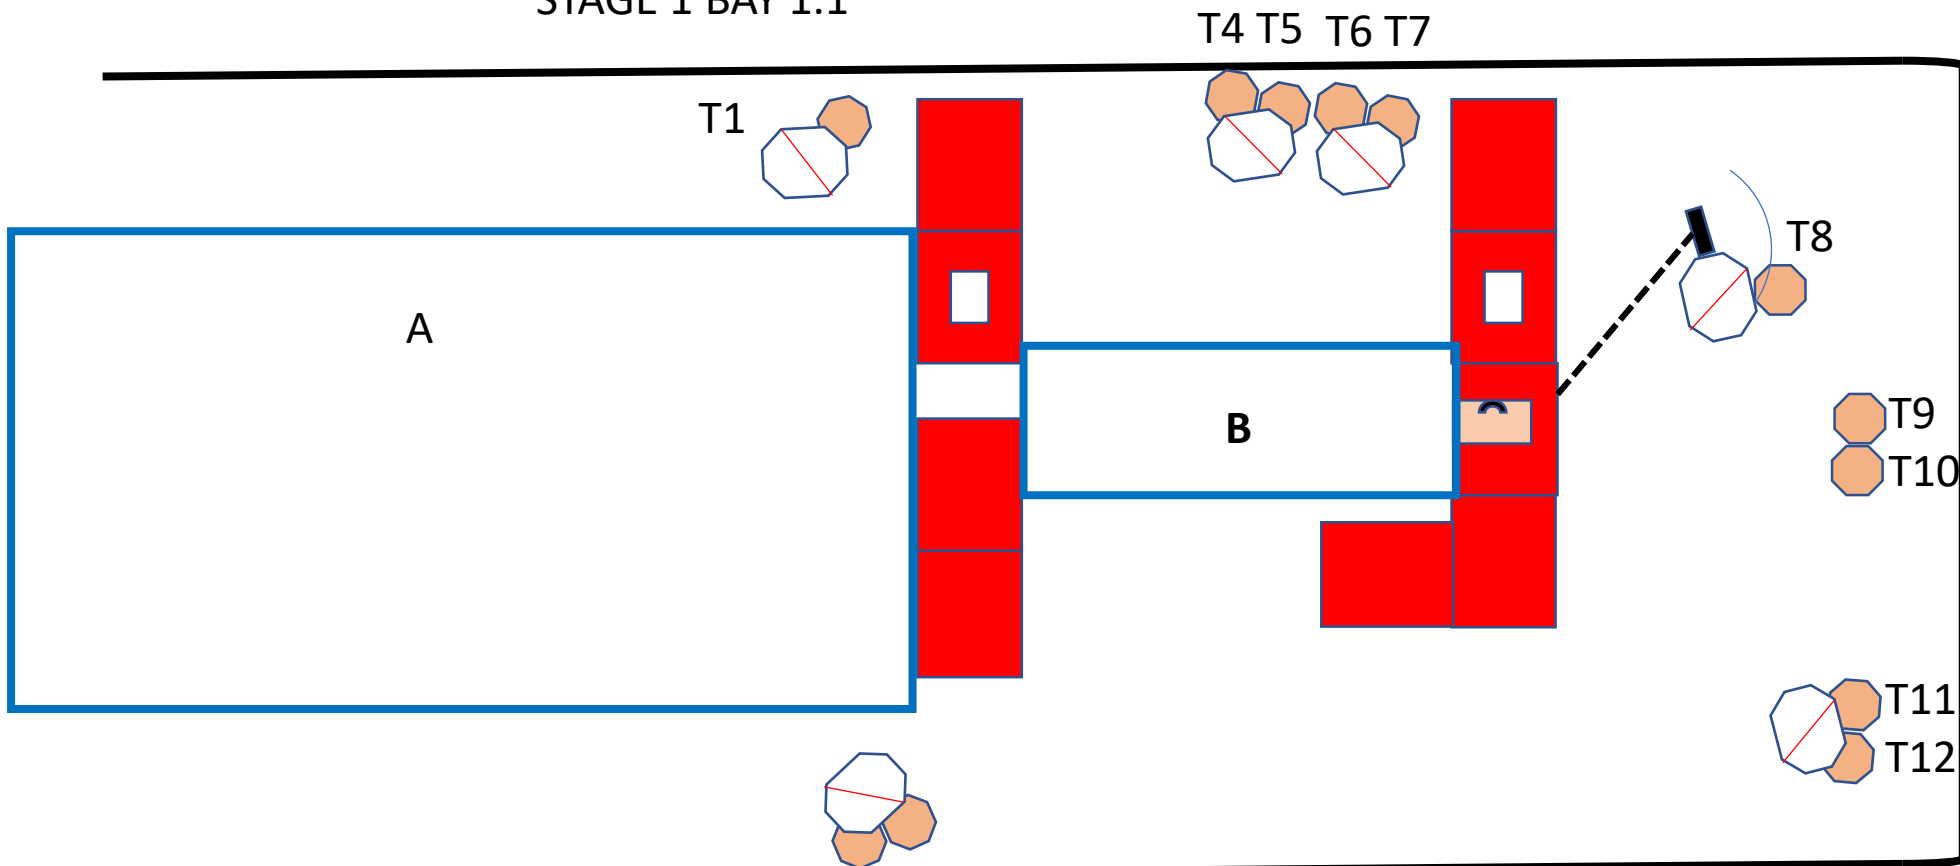

MINIRIFLE

Temppelivuori talvi 2019

SPEKSIT

- 8 stagea
- 136 laukausta
- 1 heiluri
- n. 24 perusseinää
- 5 ikkunaseinää
- 1 oviseinä

STAGE 1 BAY 1.1

STAGE 1 "HOUSE CALL" (MINIRIFLE)

- 12x mini IPSC taulu
- 6 No-shoot (joista yksi heiluri)

24 laukausta

- Taulut T1-3 ammutaan alueelta A
- Taulut T2-T6 ja T8-T11 ammutaan alueelta B
- Taulun T7 voi ampua alueelta A tai B
- Oven avaus käynnistää No-shoot heilurin alueella B

STAGE 2 BAY 1.3 A

STAGE 2 "RÜCKWÄRTZ!" (MINIRIFLE)

- 10x mini IPSC taulu

20 laukausta

- Taulut T1-5 ammutaan alueelta A
- Siirtyminen alueelle B
- Taulut T1-5 ammutaan alueelta B

STAGE 3 BAY 1.3 A

STAGE 3 "GUARD THE BRIEFCASE!" (MINIRIFLE)

- 10x mini IPSC taulu

20 laukausta

- Taulut T1-5 ammutaan alueelta A
- Siirtyminen alueelle B salkku mukana
- Taulut T1-5 ammutaan alueelta B

STAGE 4 BAY 1.3 B

MINIRIFLE

STAGE 4 "WHO'S IN THE YARD? (MINIRIFLE)

- 5x mini IPSC taulu