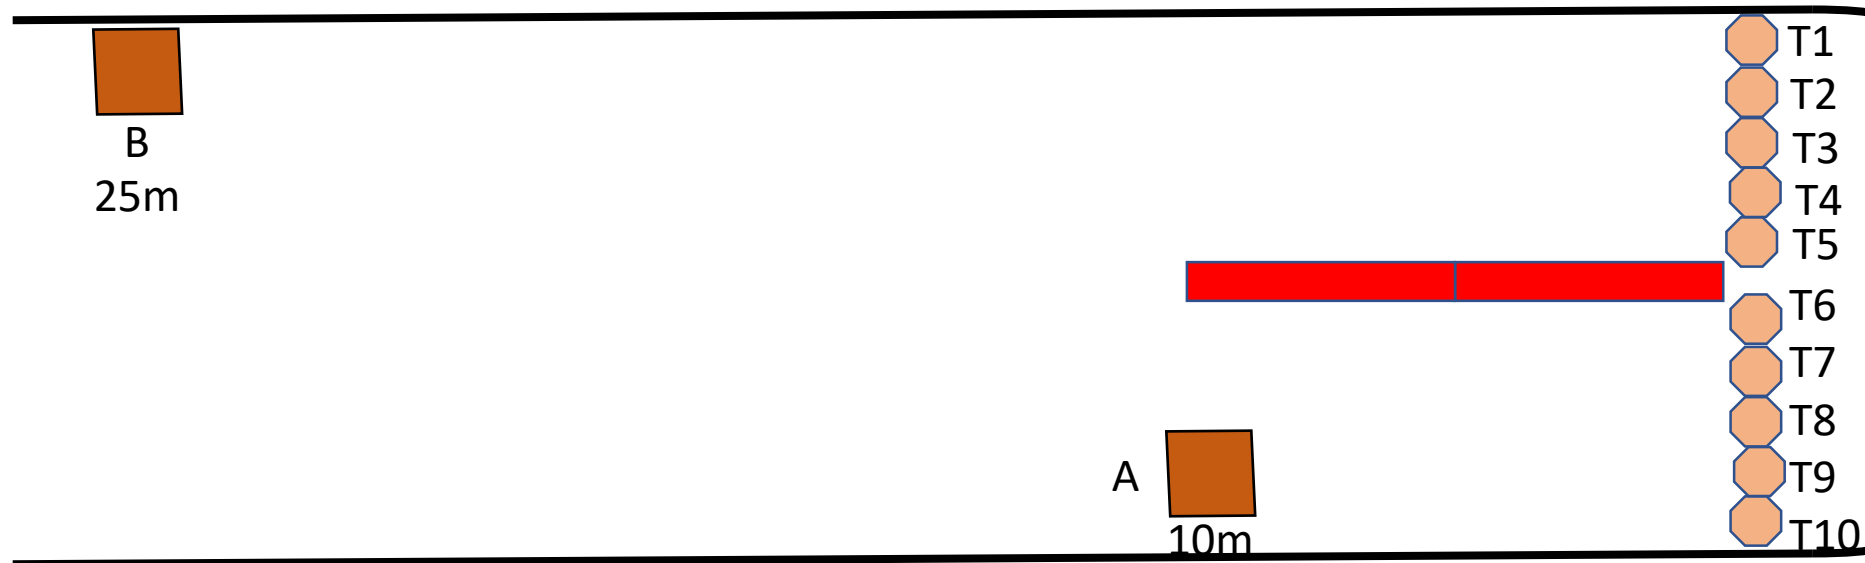

MINIRIFLE

Temppelivuori talvi 2019

SPEKSIT

- 8 stagea
- 136 laukausta
- 1 heiluri
- n. 24 perusseinää
- 5 ikkunaseinää
- 1 oviseinä

STAGE 1 BAY 1.1

STAGE 1 "HOUSE CALL" (MINIRIFLE)

- 12x mini IPSC taulu
- 6 No-shoot (joista yksi heiluri)

24 laukausta

- Taulut T1-3 ammutaan alueelta A
- Taulut T2-T6 ja T8-T11 ammutaan alueelta B
- Taulun T7 voi ampua alueelta A tai B
- Oven avaus käynnistää No-shoot heilurin alueella B

STAGE 2 BAY 1.3 A

STAGE 2 "RÜCKWÄRTZ!" (MINIRIFLE)

- 10x mini IPSC taulu

20 laukausta

- Taulut T1-5 ammutaan alueelta A
- Siirtyminen alueelle B
- Taulut T1-5 ammutaan alueelta B

STAGE 3 BAY 1.3 A

STAGE 3 "GUARD THE BRIEFCASE!" (MINIRIFLE)

- 10x mini IPSC taulu

10 laukausta

- Taulu T1 ammutaan alueelta A
- Taulut T2-5 ammutaan alueelta B

HUOM! Maalien asettelu niin että laukaukset osuvat takavalliin

STAGE 5 BAY 1.3 B

STAGE 5 "SOMEBODY TOOK THE GRANNY!" (MINIRIFLE)