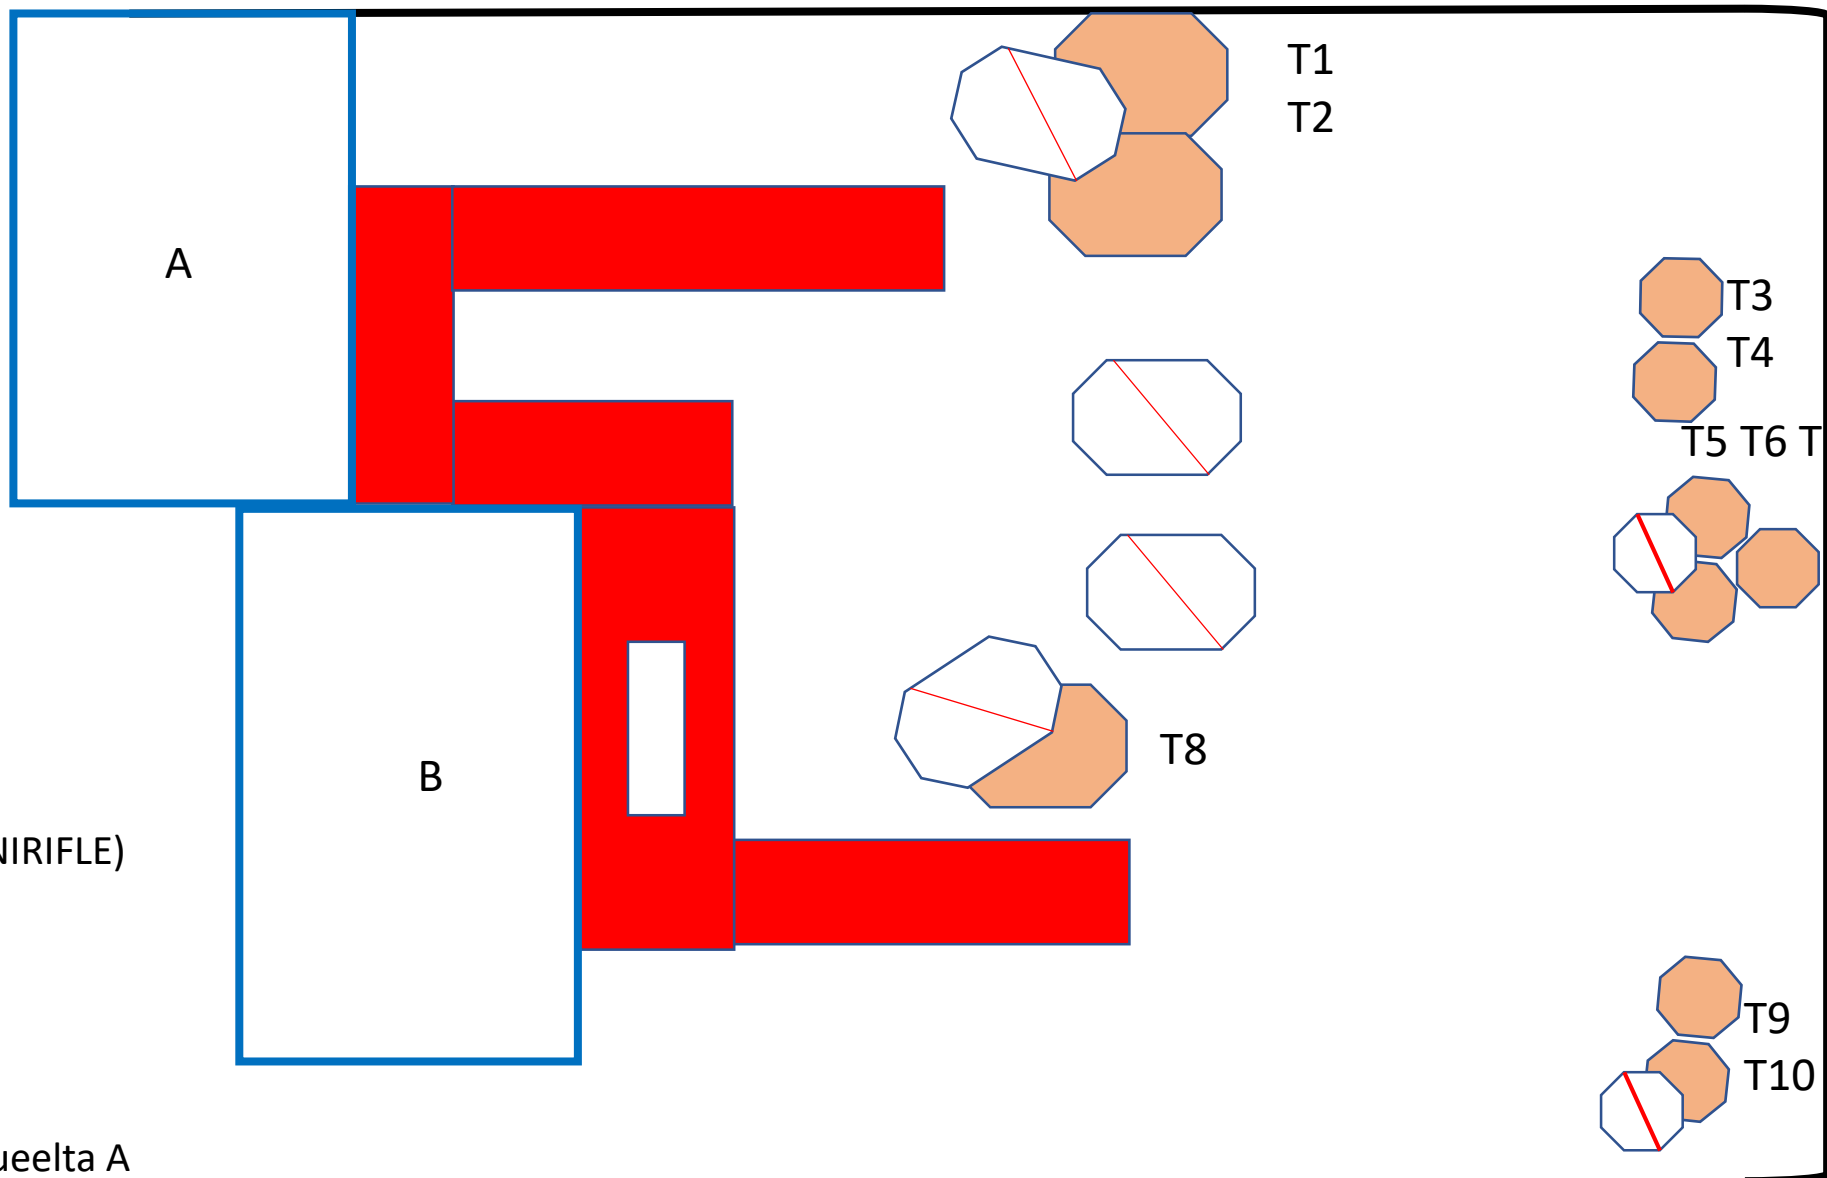

- 5x mini IPSC taulu
- 1 Mini No-shoot taulu

10 laukausta

- Taulu T1 ammutaan alueelta A
- Taulut T2-5 ammutaan alueelta B

HUOM! Maalien asettelu niin että laukaukset osuvat takavalliin

STAGE 6 BAY 2.1 A

STAGE 6 "CORNERS AND WINDOWS" (MINIRIFLE)

- 3x IPSC taulu
- 5x mini IPSC taulu
- 2 No-shoot
- 2 Mini No-Shoot

16 laukausta

☐ Taulu T1-8 ammutaan alueelta A

STAGE 7 BAY 2.1 A

STAGE 7 "IN THE GROWD" (MINIRIFLE)

- 3x IPSC taulu
- 5x mini IPSC taulu
- 1 No-shoot
- 3 Mini No-Shoot

16 laukausta

- Lähtö alueelta A
- Ase lataamattomana ja lipas pöydällä alueella B
- Taulu T1-8 ammutaan alueelta B

STAGE 8 BAY 2.1 B

STAGE 8 "STEP BY STEP" (MINIRIFLE)

- 3x IPSC taulu
- 7x mini IPSC taulu
- 4 No-shoot
- 2 Mini No-Shoot