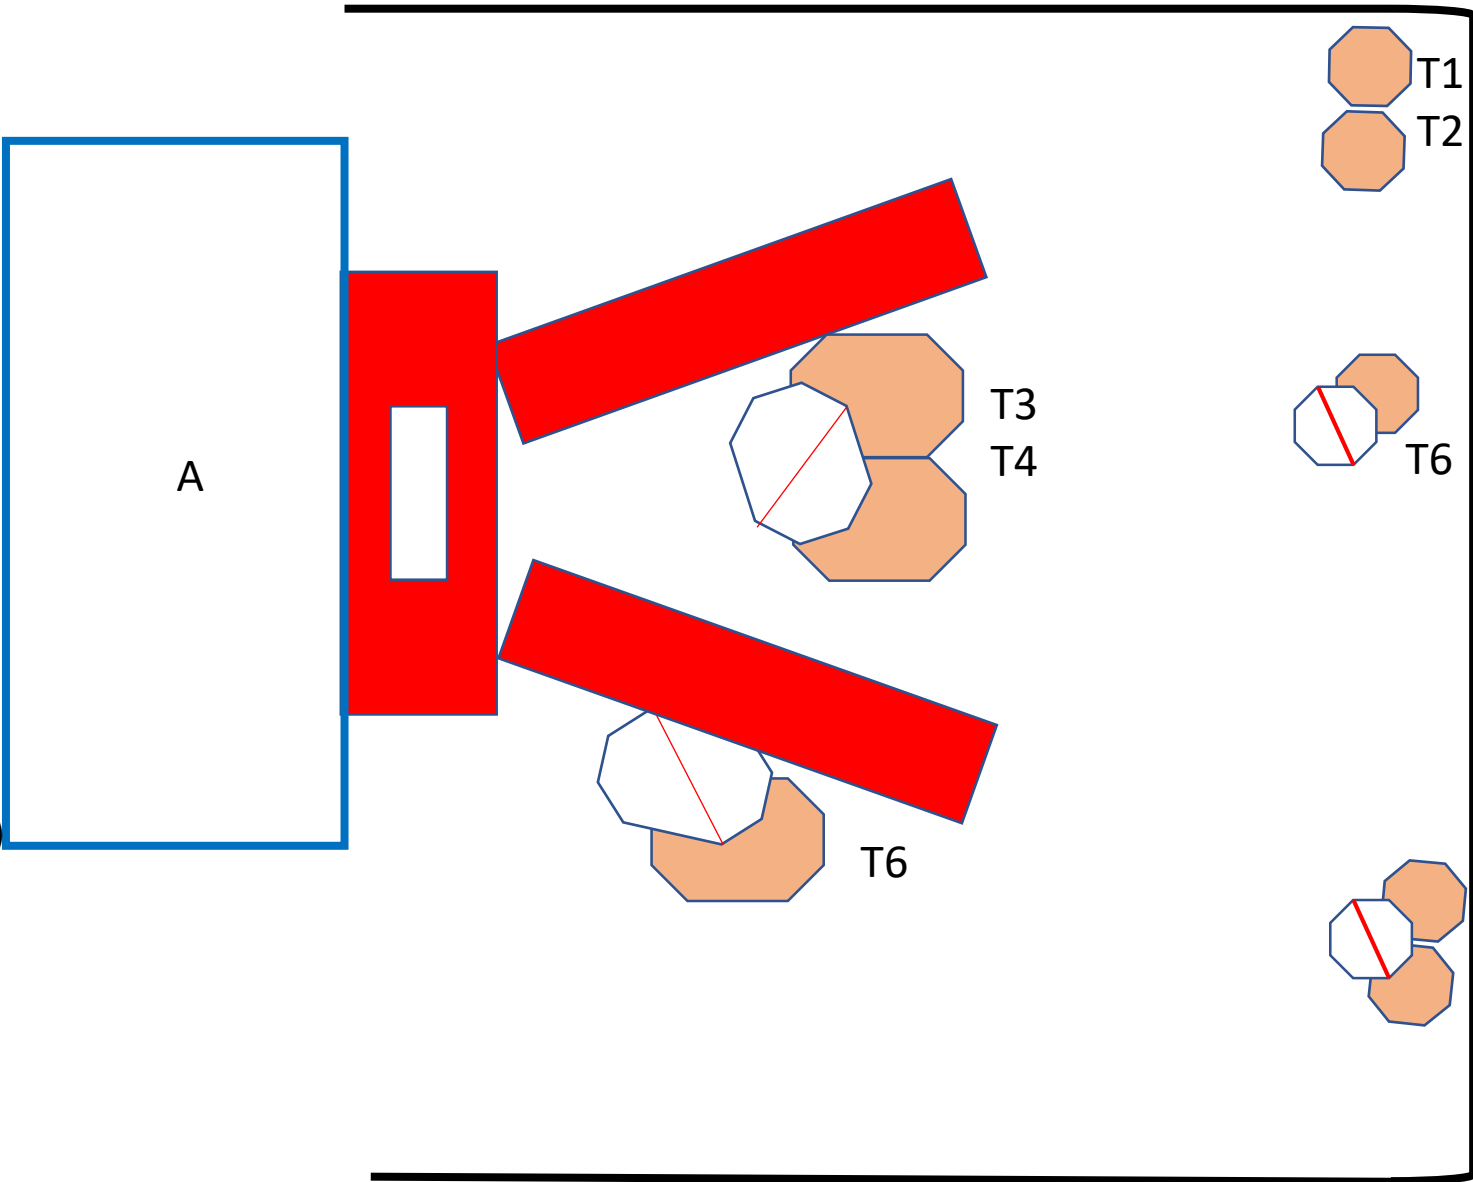

20 laukausta

- Taulut T1-5 ammutaan alueelta A
- Siirtyminen alueelle B salkku mukana
- Taulut T1-5 ammutaan alueelta B

STAGE 4 BAY 1.3 B

MINIRIFLE

STAGE 4 "WHO'S IN THE YARD? (MINIRIFLE)

- 5x mini IPSC taulu

10 laukausta

- Taulu T1 ammutaan alueelta A
- Taulut T2-5 ammutaan alueelta B

HUOM! Maalien asettelu niin että laukaukset osuvat takavalliin

STAGE 5 BAY 1.3 B

STAGE 5 "SOMEBODY TOOK THE GRANNY!" (MINIRIFLE)

- 5x mini IPSC taulu
- 1 Mini No-shoot taulu

10 laukausta

- Taulu T1 ammutaan alueelta A
- Taulut T2-5 ammutaan alueelta B

HUOM! Maalien asettelu niin että laukaukset osuvat takavalliin

STAGE 6 BAY 2.1 A

STAGE 6 "CORNERS AND WINDOWS" (MINIRIFLE)