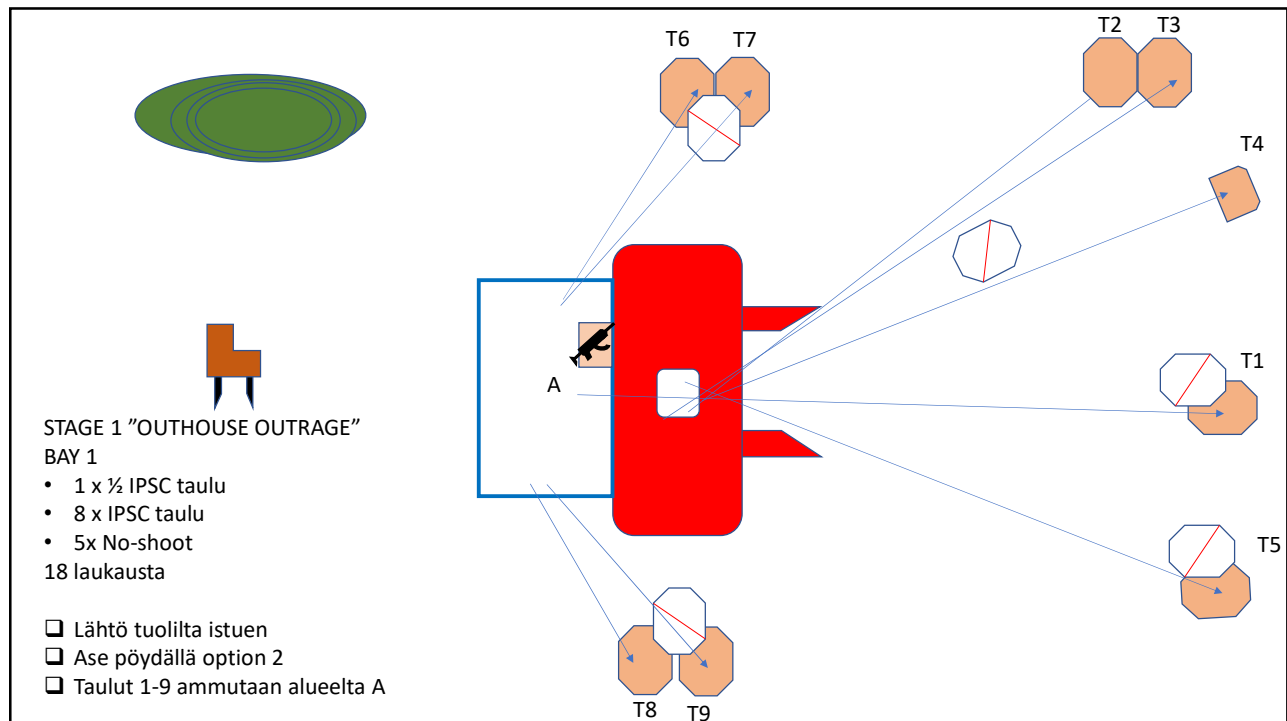

# JOULUKIVÄÄRI 2020

Level 1 kiväärikisa Loimaa 13.12.2020

1

2

3

4