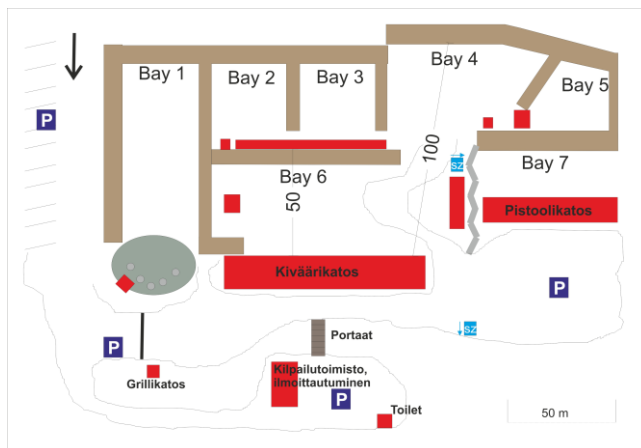

Turku IPSC:n jäsenet voivat käydä harjoittelemassa Loimaan Laukojen radalla Veteraanitiellä.

TIPSC:n kirjanpitoon merkittäviä harjoituksia ovat talvikauden sunnuntaivuorot kellot 12:00-21:00. Kirjatuksi tuleminen vaatii kuitenkin sen, että joku paikalla ollut ilmoittaa osallistujat juha-pekka.vuorinen@hotmail.com.

Varmista aina LL:n kalenterista <https://loimaanlaukojat.fi/>, että rata on vapaa.

Ratamaksu tapahtuu nettikaupassa:

<https://seurakauppa.mycashflow.fi/product/17/ulkoampumaradan-kayttooikeus-turku-ipsc>

Turku IPSC:n jäsenillä on erikoishinta 7 €, kun normaali ratamaksu on 10 €

Laina-aset Loimaalle: Pistooleita ei Loimaalle tuoda. Seuran kivääri ja/tai haulikko tuodaan tarpeen ja mahdollisuuksien mukaan Loimaalle. Pari hiljaista vuotta pitkien aseiden suhteen on aiheuttanut sen että niillä aktiivisesti ampuvien määrä on TIPSC:n osalta hiipunut kovin hiljaiseksi. Sen vuoksi laina-aseiden saanti on varmistettava mieluummin viikkoa ennen, että ehtisimme hankkia jonkun ketä toisi aseensa ja paukut paikalle. Aikataulumuutokset mahdollisia. Kannattaa aina tarkistaa Loimaan Laukojen kalenterista että radalla on vapaata:

<https://sites.google.com/site/loimaanlaukojat/>

Sunnuntaiden lisäksi rata on lauantaisin käytettävissä kokonaan tai osin, riippuen mahdollisista varauksista klo 13-21 JP

Koronaterveisin JP