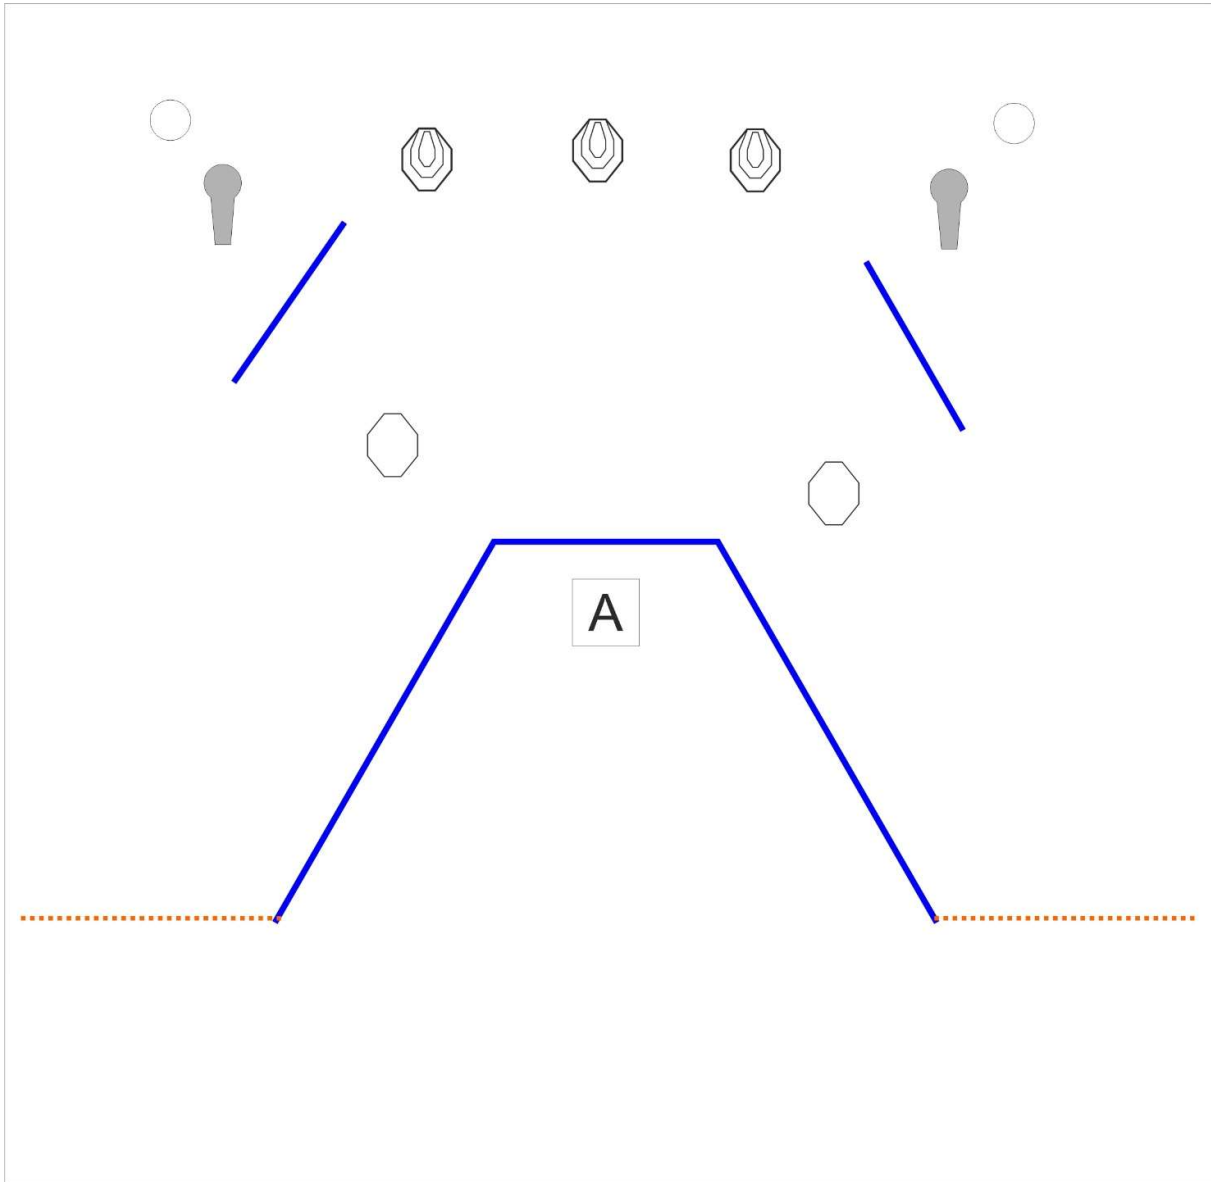

Sijainti 1.3B

Stage 5

Minirifle

- 2 mikro-taulua, 3 classic, 4 platea, n/s-tauluja = 14lks
- pesä tyhjänä, lipas kiinni, ase käsissä
- lähtö vapaasti alueelta

PCC

- 4 mini-taulua, 3 classic, n/s-tauluja = 14lks
- pesä tyhjänä, lipas kiinni, ase käsissä
- lähtö vapaasti alueelta

Sijainti 1.3B

Stage 6

- 2pp, 2 plate, 3 mini-taulua, n/s-tauluja = 10lks
- ase ladattu, varmistettu käsissä
- minirifle lähtö paikasta A
- pcc lähtö vapaasti alueelta

Sijainti 2.1A

Stage 7

- 12 mini-taulua, 2 platea = 26lks
- H = heiluri
- X = heilurin laukaisulevy
- sijainti 2.1B