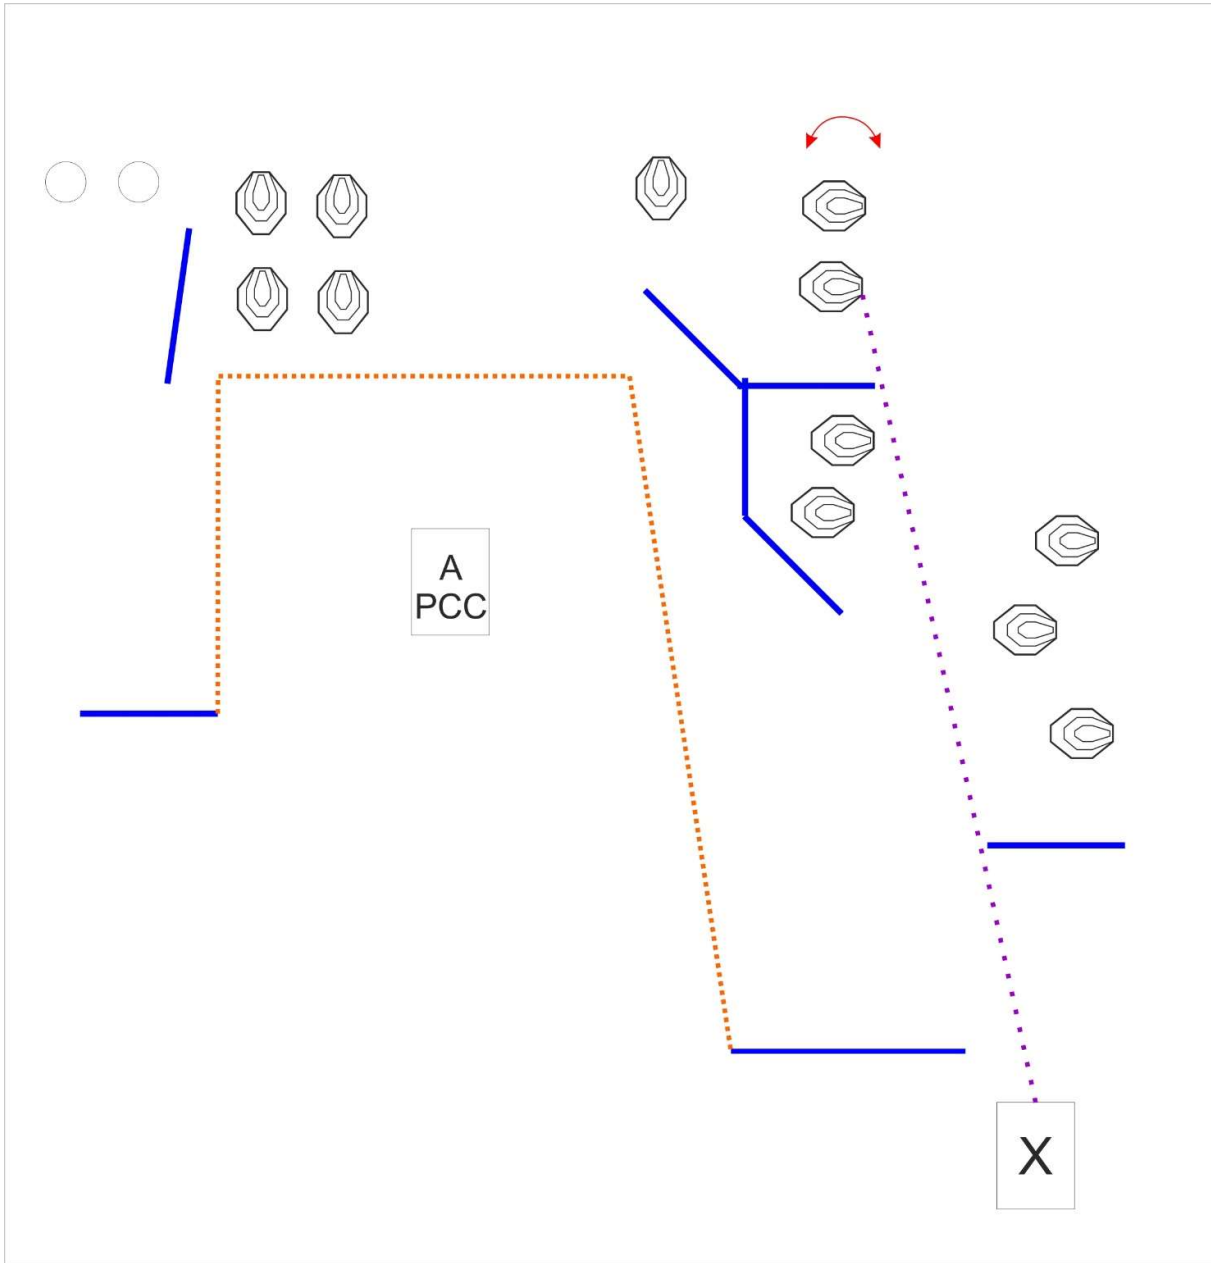

Stage 4

Minirifle

- 2 mikro-aulua, 3 classic, 4 platea, n/s-auluja = 14lks
- ase ladattu, varmistettu käsissä
- lähtö vapaasti alueelta

PCC

- 4 mini-aulua, 3 classic, n/s-auluja = 14lks
- ase ladattu, varmistettu käsissä
- lähtö vapaasti alueelta

Sijainti 1.3B

Stage 5

Minirifle

- 2 mikro-taulua, 3 classic, 4 platea, n/s-tauluja = 14lks
- pesä tyhjänä, lipas kiinni, ase käsissä
- lähtö vapaasti alueelta

PCC

- 4 mini-taulua, 3 classic, n/s-tauluja = 14lks
- pesä tyhjänä, lipas kiinni, ase käsissä
- lähtö vapaasti alueelta

Sijainti 1.3B

Stage 6

- 2pp, 2 plate, 3 mini-taulua, n/s-tauluja = 10lks
- ase ladattu, varmistettu käsissä
- minirifle lähtö paikasta A
- pcc lähtö vapaasti alueelta

Sijainti 2.1A

Stage 7

- 12 mini-taulua, 2 platea = 26lks
- H = heiluri
- X = heilurin laukaisulevy
- sijainti 2.1B

Ase ladattu, varmistettu käsissä. Pcc lähtö paikasta A, minirifle vapaasti alueelta