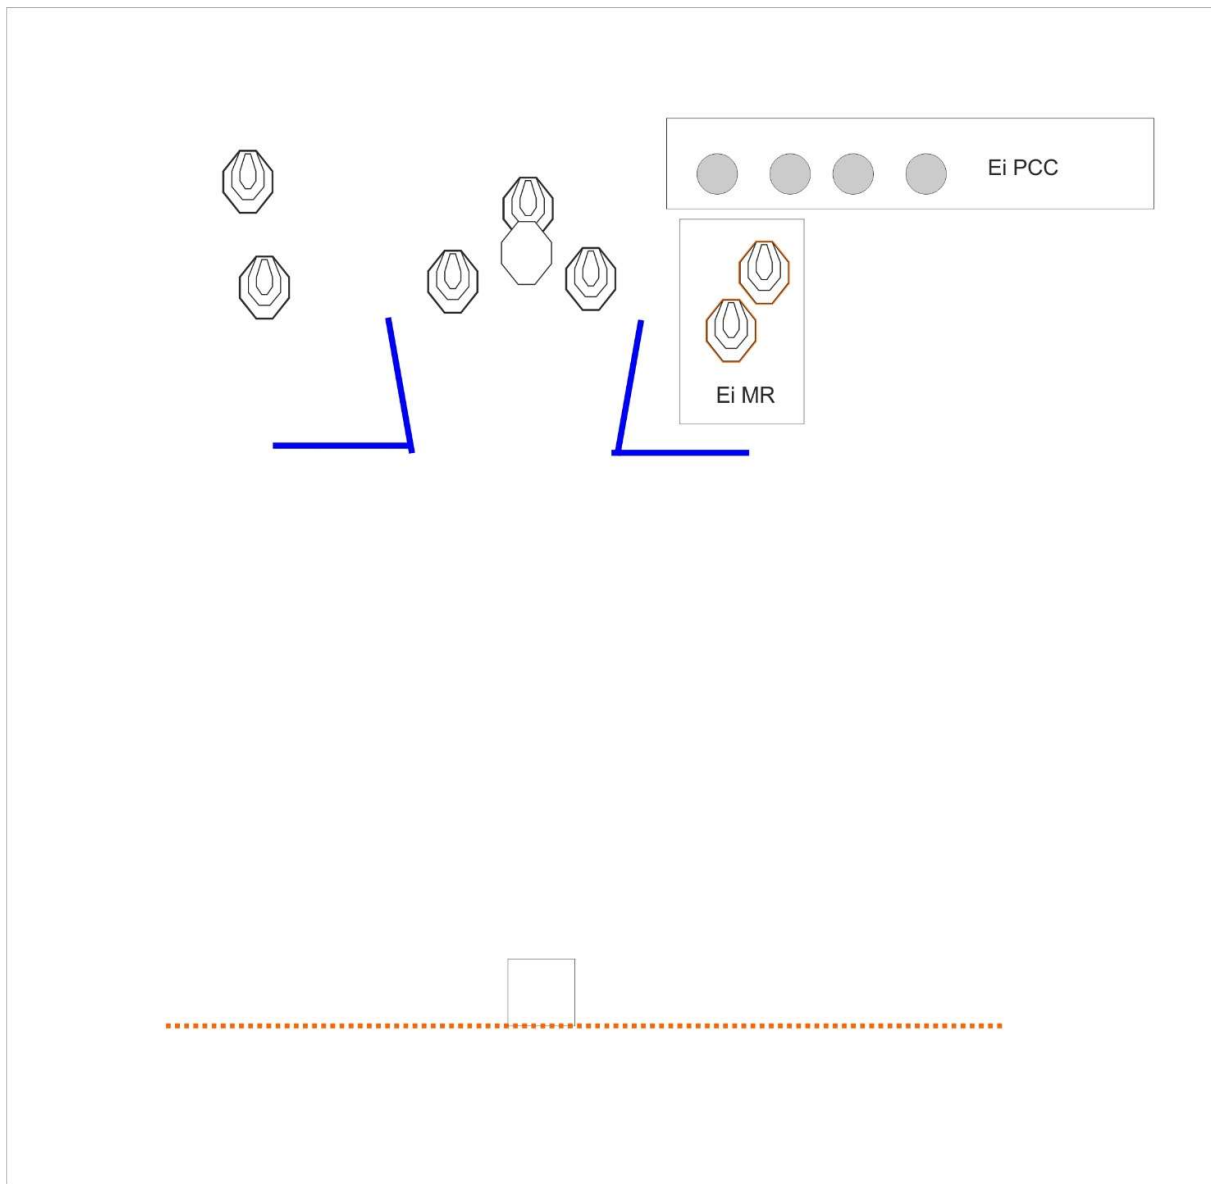

Stage 4

Minirifle

- 2 mikro-aulua, 3 classic, 4 platea, n/s-auluja = 14lks
- ase ladattu, varmistettu käsissä
- lähtö vapaasti alueelta

PCC

- 4 mini-aulua, 3 classic, n/s-auluja = 14lks
- ase ladattu, varmistettu käsissä
- lähtö vapaasti alueelta

Sijainti 1.3B

Stage 5

Minirifle

- 2 mikro-taulua, 3 classic, 4 platea, n/s-tauluja = 14lks
- pesä tyhjänä, lipas kiinni, ase käsissä
- lähtö vapaasti alueelta

PCC

- 4 mini-taulua, 3 classic, n/s-tauluja = 14lks
- pesä tyhjänä, lipas kiinni, ase käsissä
- lähtö vapaasti alueelta

Sijainti 1.3B

Stage 6

- 2pp, 2 plate, 3 mini-taulua, n/s-tauluja = 10lks
- ase ladattu, varmistettu käsissä
- minirifle lähtö paikasta A
- pcc lähtö vapaasti alueelta

Sijainti 2.1A

Stage 7

- 12 mini-taulua, 2 platea = 26lks
- H = heiluri
- X = heilurin laukaisulevy
- sijainti 2.1B

Ase ladattu, varmistettu käsissä. Pcc lähtö paikasta A, minirifle vapaasti alueelta